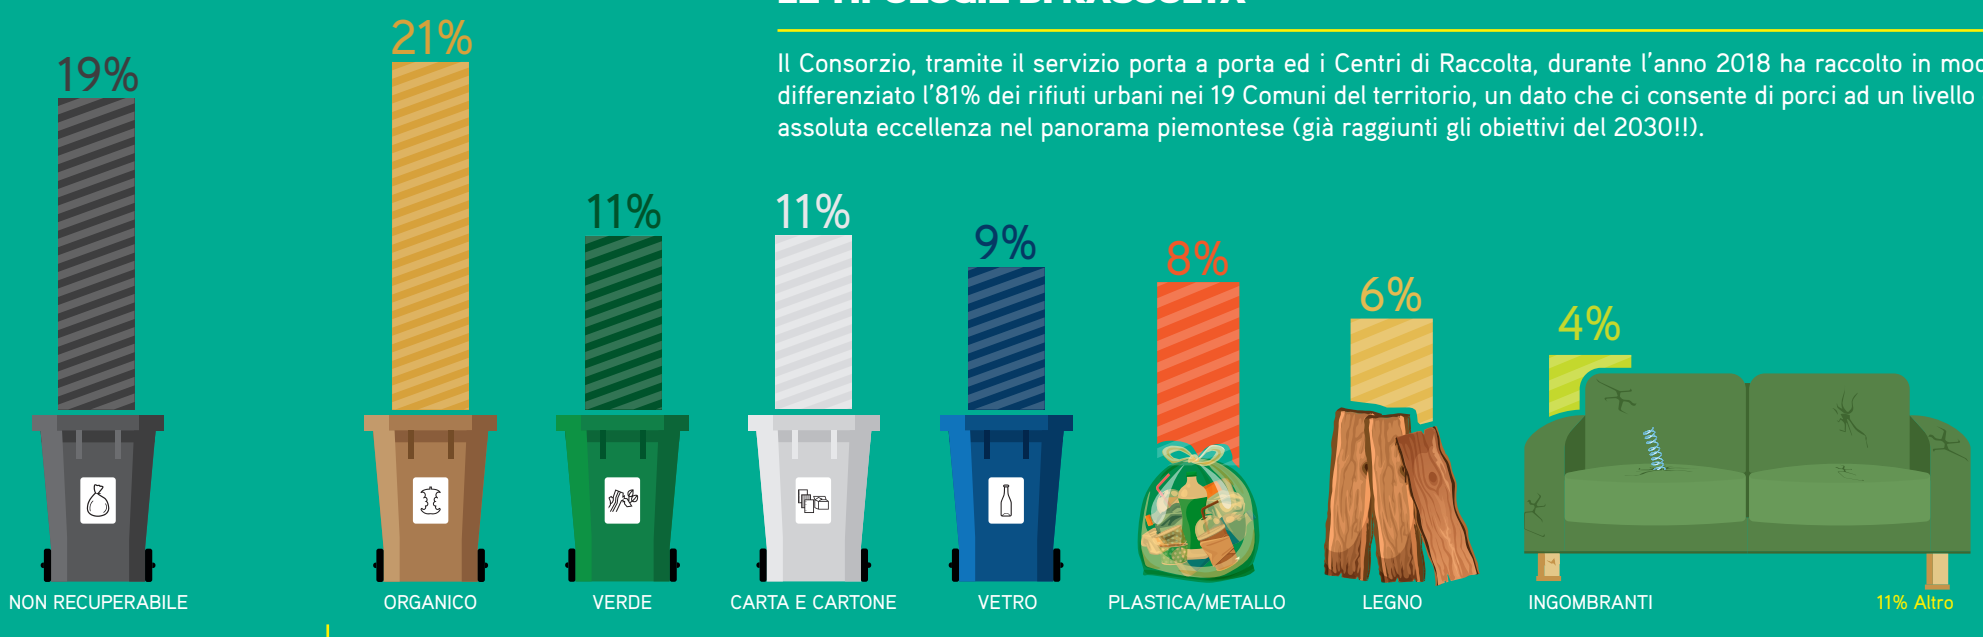

LA NUOVA RACCOLTA È PIÙ ECOLOGICA E TRASPARENTE.

DOPPI SVUOTAMENTI

Nei Comuni a tariffa puntuale i rifiuti eccedenti il contenitore del rifiuto non recuperabile sono conteggiati con i "doppi svuotamenti"; al fine di documentare la necessità di effettuazione degli stessi, gli operatori effettueranno una fotografia geolocalizzata ed apporranno sul contenitore un talloncino informativo per l'utente.

LE TIPOLOGIE DI RACCOLTA

Il Consorzio, tramite il servizio porta a porta ed i Centri di Raccolta, durante l'anno 2018 ha raccolto in modo differenziato l'81% dei rifiuti urbani nei 19 Comuni del territorio, un dato che ci consente di porci ad un livello di assoluta eccellenza nel panorama piemontese (già raggiunti gli obiettivi del 2030!!).