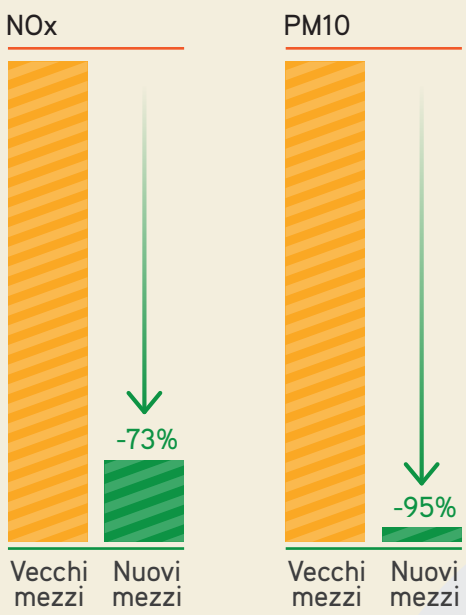

IL NUOVO PARCO MEZZI

Con l'entrata in servizio, nel corso del 2020, dei nuovi mezzi Euro 6, acquistati con il contributo regionale, vi sarà una sensibile riduzione delle emissioni inquinanti, pari al 73% per gli NOx ed al 95% per il PM10.

TECNOLOGIA DI LOCALIZZAZIONE

I nuovi mezzi sono dotati di tecnologia GPS in grado di monitorare la corretta esecuzione dei servizi mediante la tracciabilità degli orari, dei percorsi e le segnalazioni di anomalie o scostamenti rispetto ai programmi. Il tutto per una maggiore trasparenza verso l'utente.

LA NUOVA RACCOLTA È PIÙ ECOLOGICA E TRASPARENTE.

DOPPI SVUOTAMENTI

Nei Comuni a tariffa puntuale i rifiuti eccedenti il contenitore del rifiuto non recuperabile sono conteggiati con i "doppi svuotamenti"; al fine di documentare la necessità di effettuazione degli stessi, gli operatori effettueranno una fotografia geolocalizzata ed apporranno sul contenitore un talloncino informativo per l'utente.

LE TIPOLOGIE DI RACCOLTA

Il Consorzio, tramite il servizio porta a porta ed i Centri di Raccolta, durante l'anno 2018 ha raccolto in modo differenziato l'81% dei rifiuti urbani nei 19 Comuni del territorio, un dato che ci consente di porci ad un livello di assoluta eccellenza nel panorama piemontese (già raggiunti gli obiettivi del 2030!!).