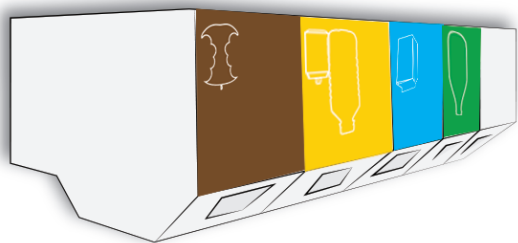

dal lunedì al sabato
dalle ore 8:00 alle ore 18:00

Per conferimento diretto di oltre 30 tipologie di RIFIUTO URBANO. Per conoscere i luoghi, i giorni e gli orari di sosta visita il sito www.differenziataterracina.it